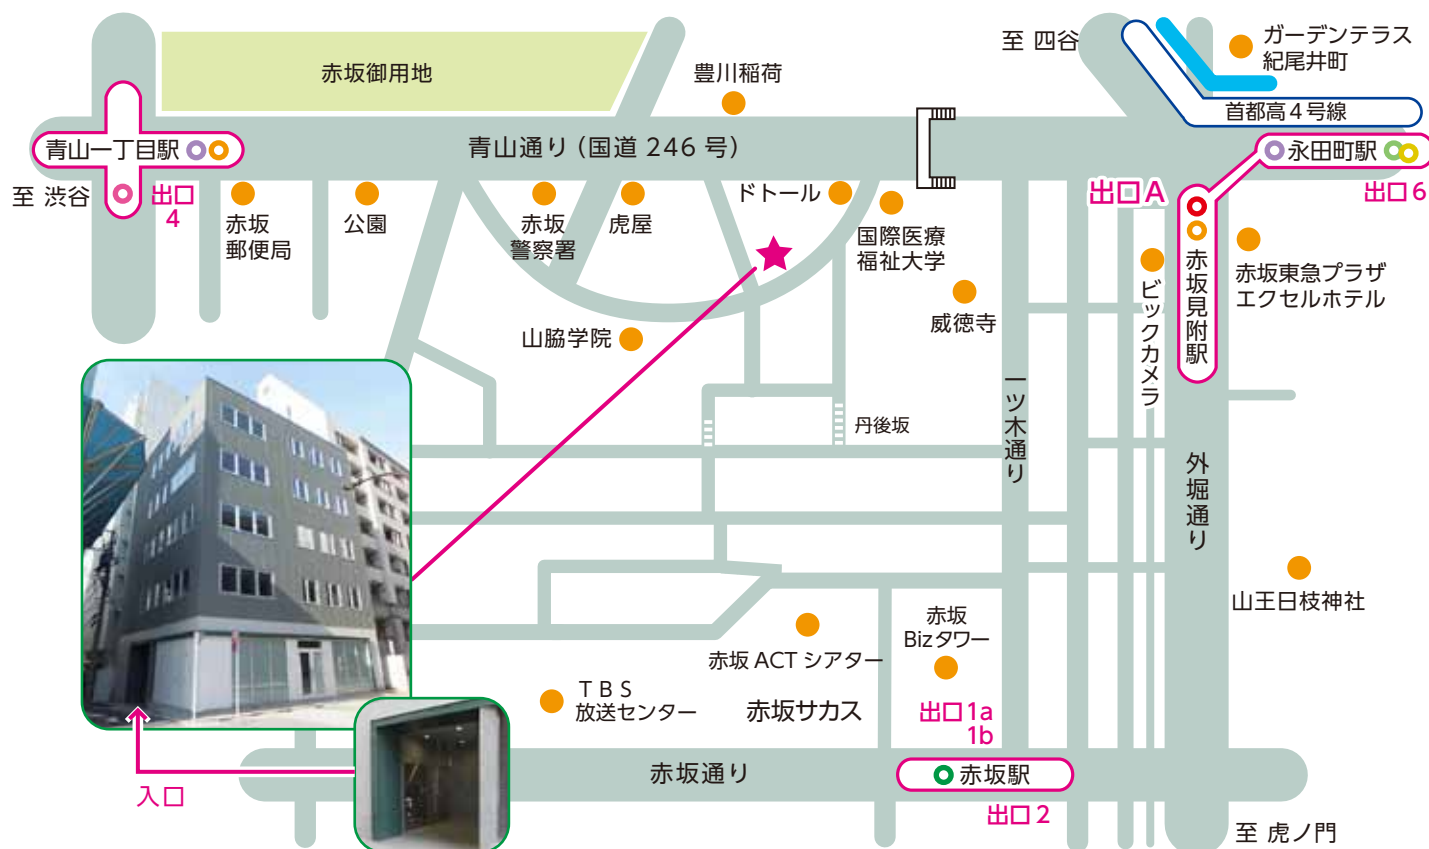

アクセス Access

所在地

株式会社ネオサークル
〒107-0052
東京都港区赤坂4丁目8番8号 赤坂伊東ビル4階
電話:03-3405-5353 FAX:03-3405-6843

交通のご案内

- 地下鉄銀座線・丸の内線『赤坂見附駅』下車
「出口A」より徒歩8分
- 地下鉄千代田線『赤坂駅』下車
「出口1a」より徒歩12分
- 地下鉄有楽町線・半蔵門線・南北線『永田町駅』下車
「出口6」より徒歩15分
(半蔵門線ホーム経由『赤坂見附駅』出口Aも利用できます)
- 地下鉄都営大江戸線・銀座線・半蔵門線『青山一丁目駅』下車
「出口4」より徒歩15分